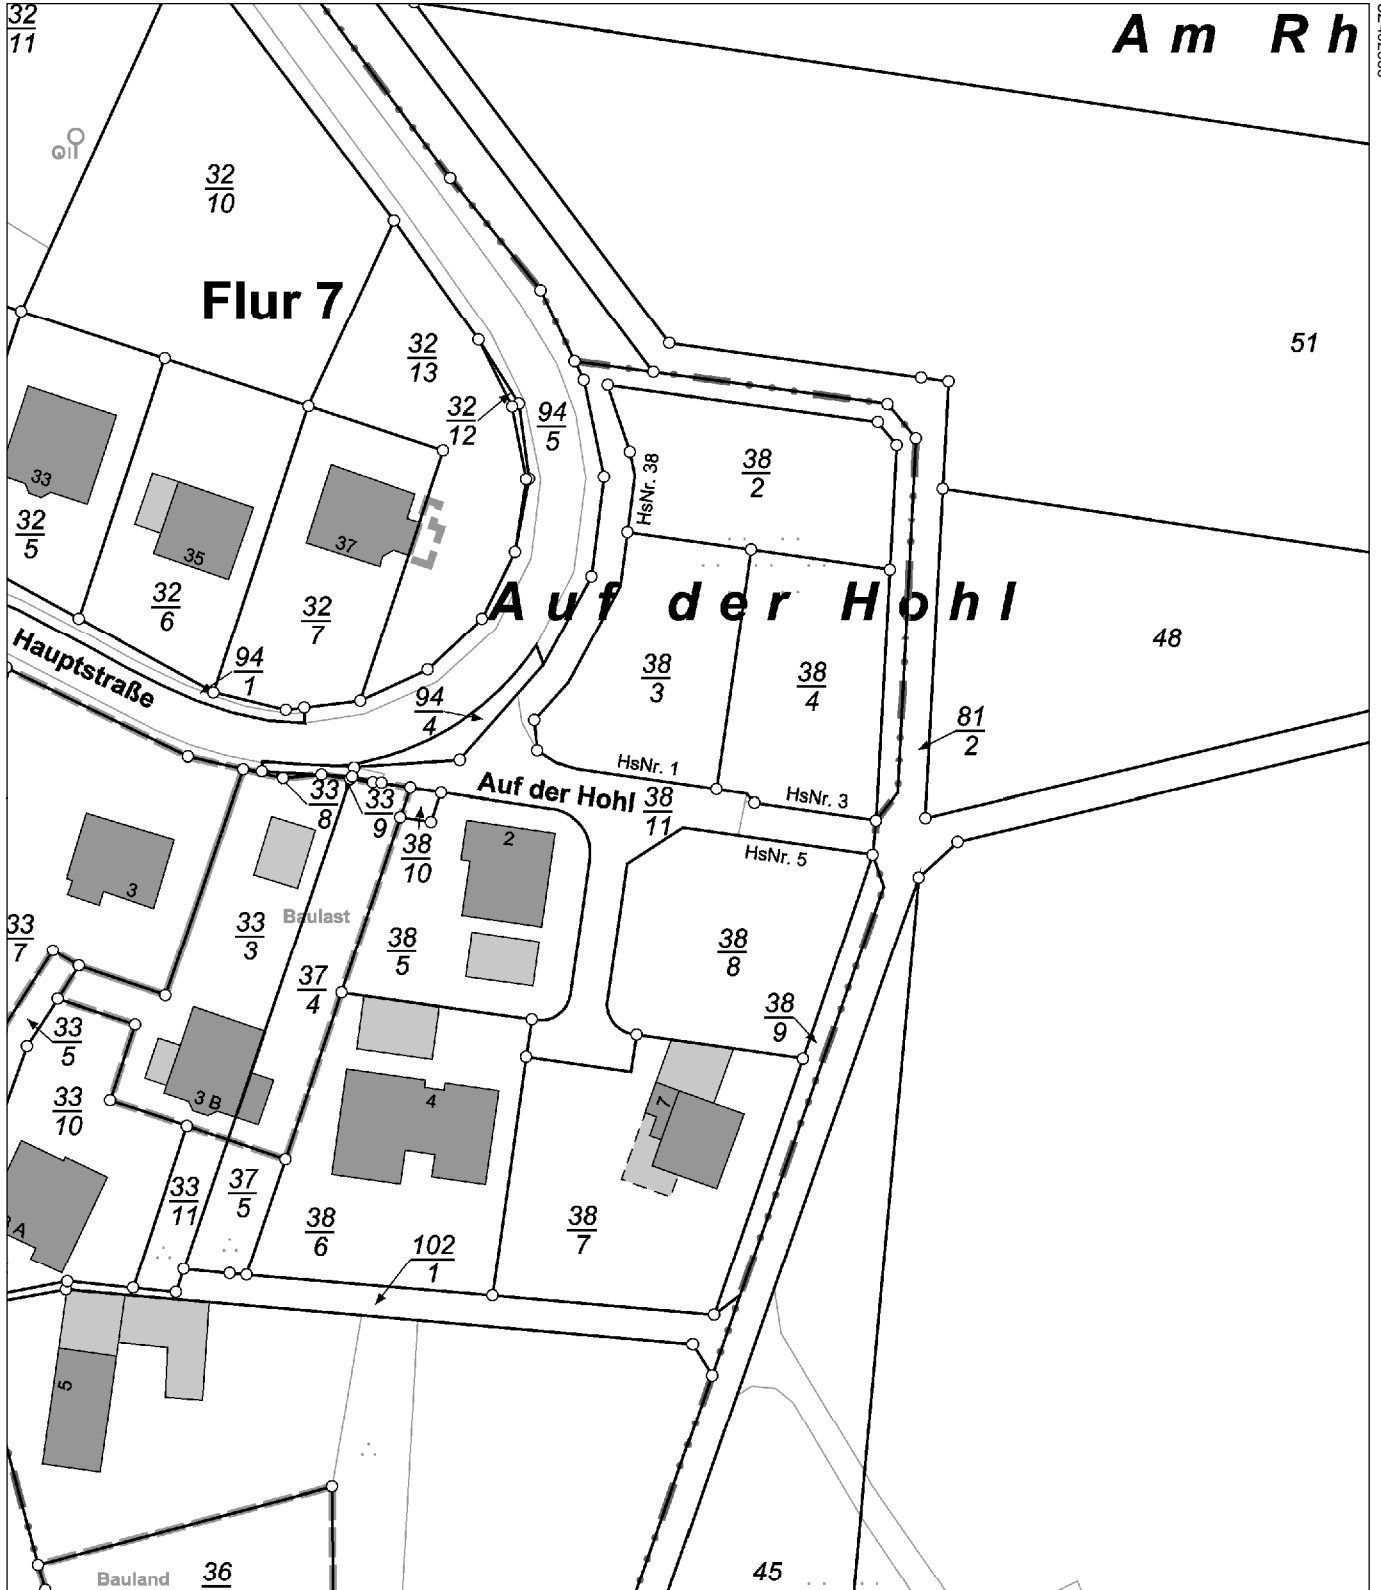

Auszug aus den Geobasisinformationen

Liegenschaftskarte

Rheinland-Pfalz

VERMESSUNGS- UND
KATASTERAMT
OSTEIFEL-HUNSRÜCK

Hergestellt am 30.10.2023

Flurstück: 38/3
Flur: 7
Gemarkung: Badenhard

Gemeinde: Badenhard
Landkreis: Rhein-Hunsrück-Kreis

Am Wasserturm 5a
56727 Mayen

5553327

5553117

Maßstab 1 : 1 000 0 10 20 30 Meter

Vervielfältigungen für eigene Zwecke sind zugelassen. Eine unmittelbare oder mittelbare Vermarktung, Umwandlung oder Veröffentlichung der Geobasisinformationen bedarf der Zustimmung der zuständigen Vermessungs- und Katasterbehörde (§12 Landesgesetz über das amtliche Vermessungswesen).