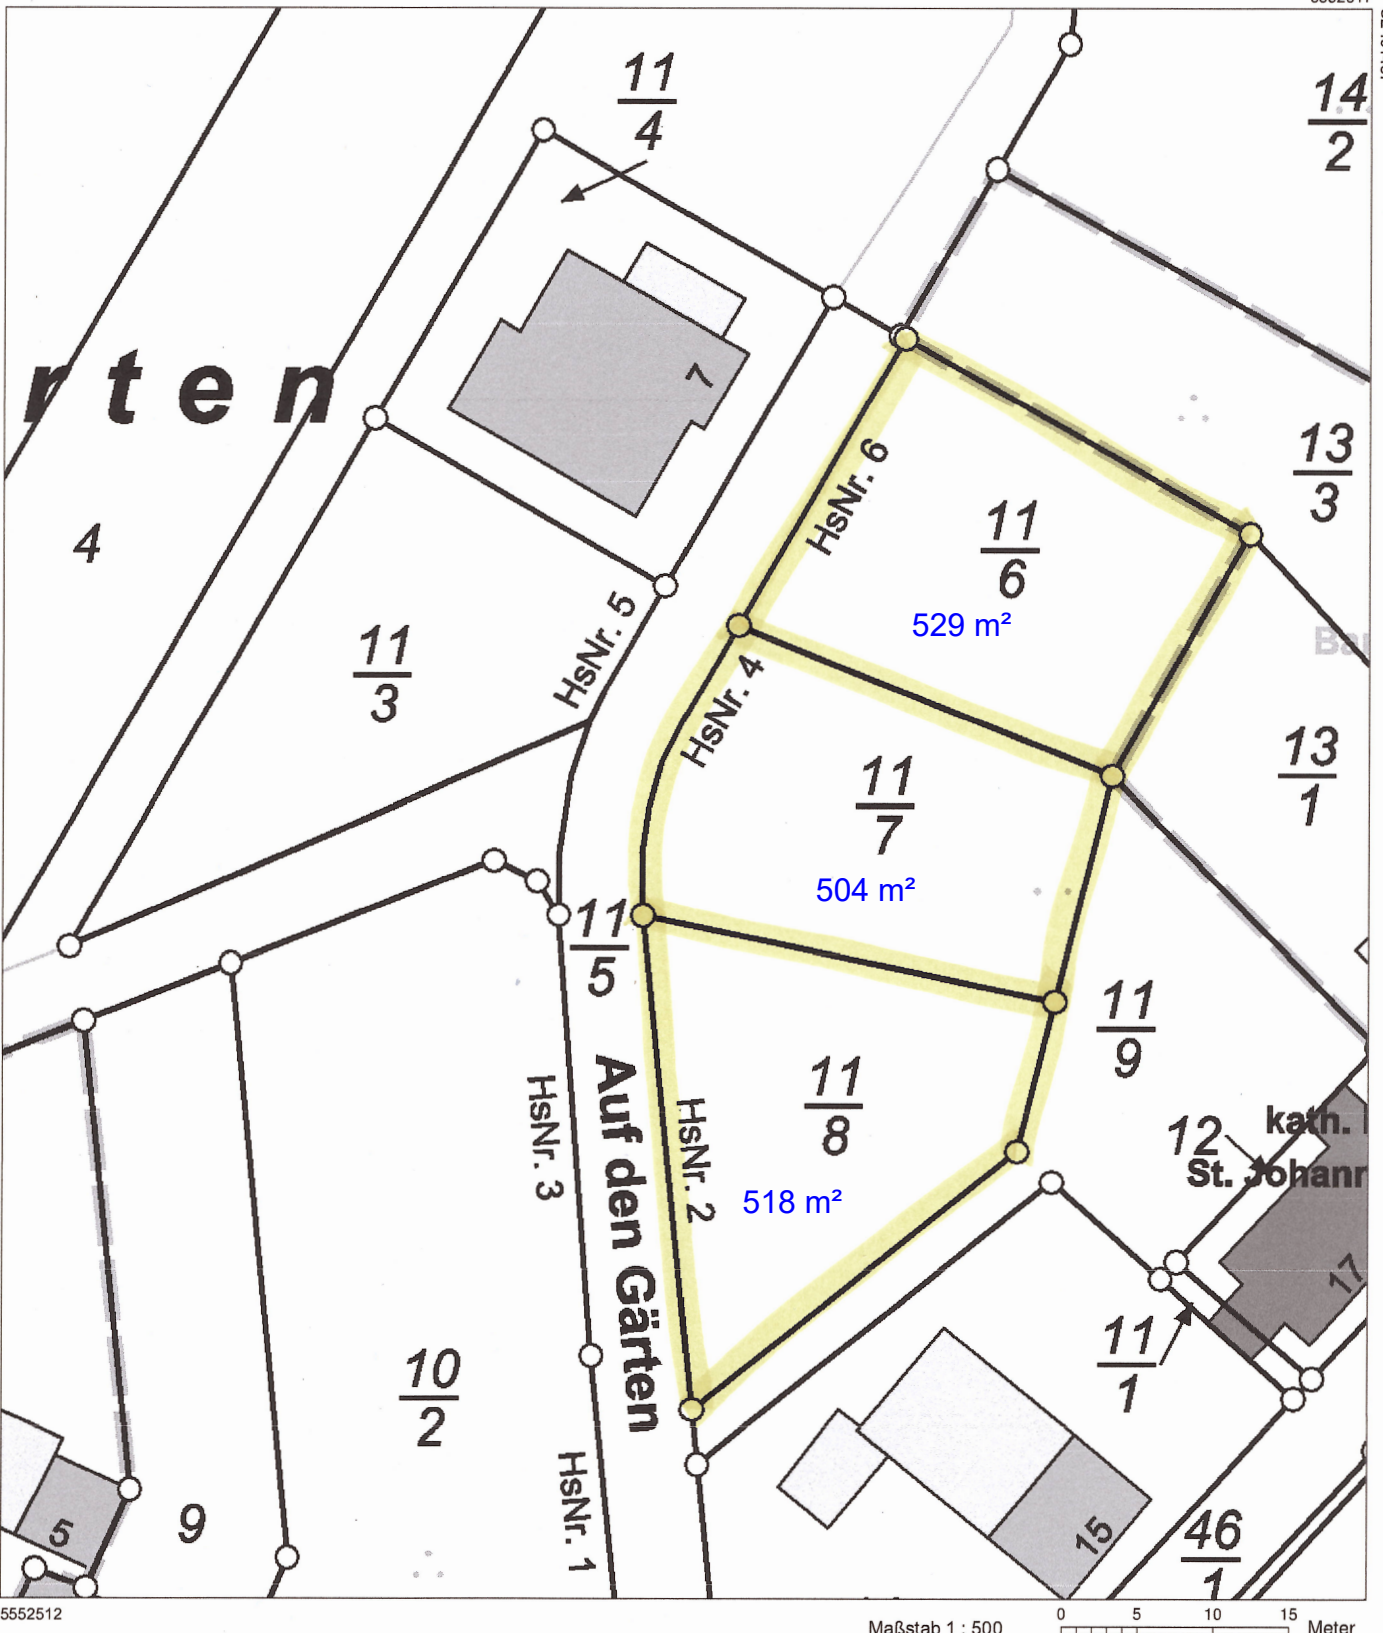

Auszug aus den Geobasisinformationen

Liegenschaftskarte

Rheinland-Pfalz

VERMESSUNGS- UND
KATASTERAMT
OSTEIFEL-HUNSRÜCK

Hergestellt am 14.11.2024

Flurstück: 11/7
Flur: 2
Gemarkung: Birkheim

Gemeinde: Birkheim
Landkreis: Rhein-Hunsrück-Kreis

Am Wasserturm 5a
56727 Mayen

Vervielfältigungen für eigene Zwecke sind zugelassen. Eine unmittelbare oder mittelbare Vermarktung, Umwandlung oder Veröffentlichung der Geobasisinformationen bedarf der Zustimmung der zuständigen Vermessungs- und Katasterbehörde (§12 Landesgesetz über das amtliche Vermessungswesen).
Hergestellt durch die Verbandsgemeindeverwaltung Hunsrück-Mittelrhein.
Nur zur internen Verwendung.